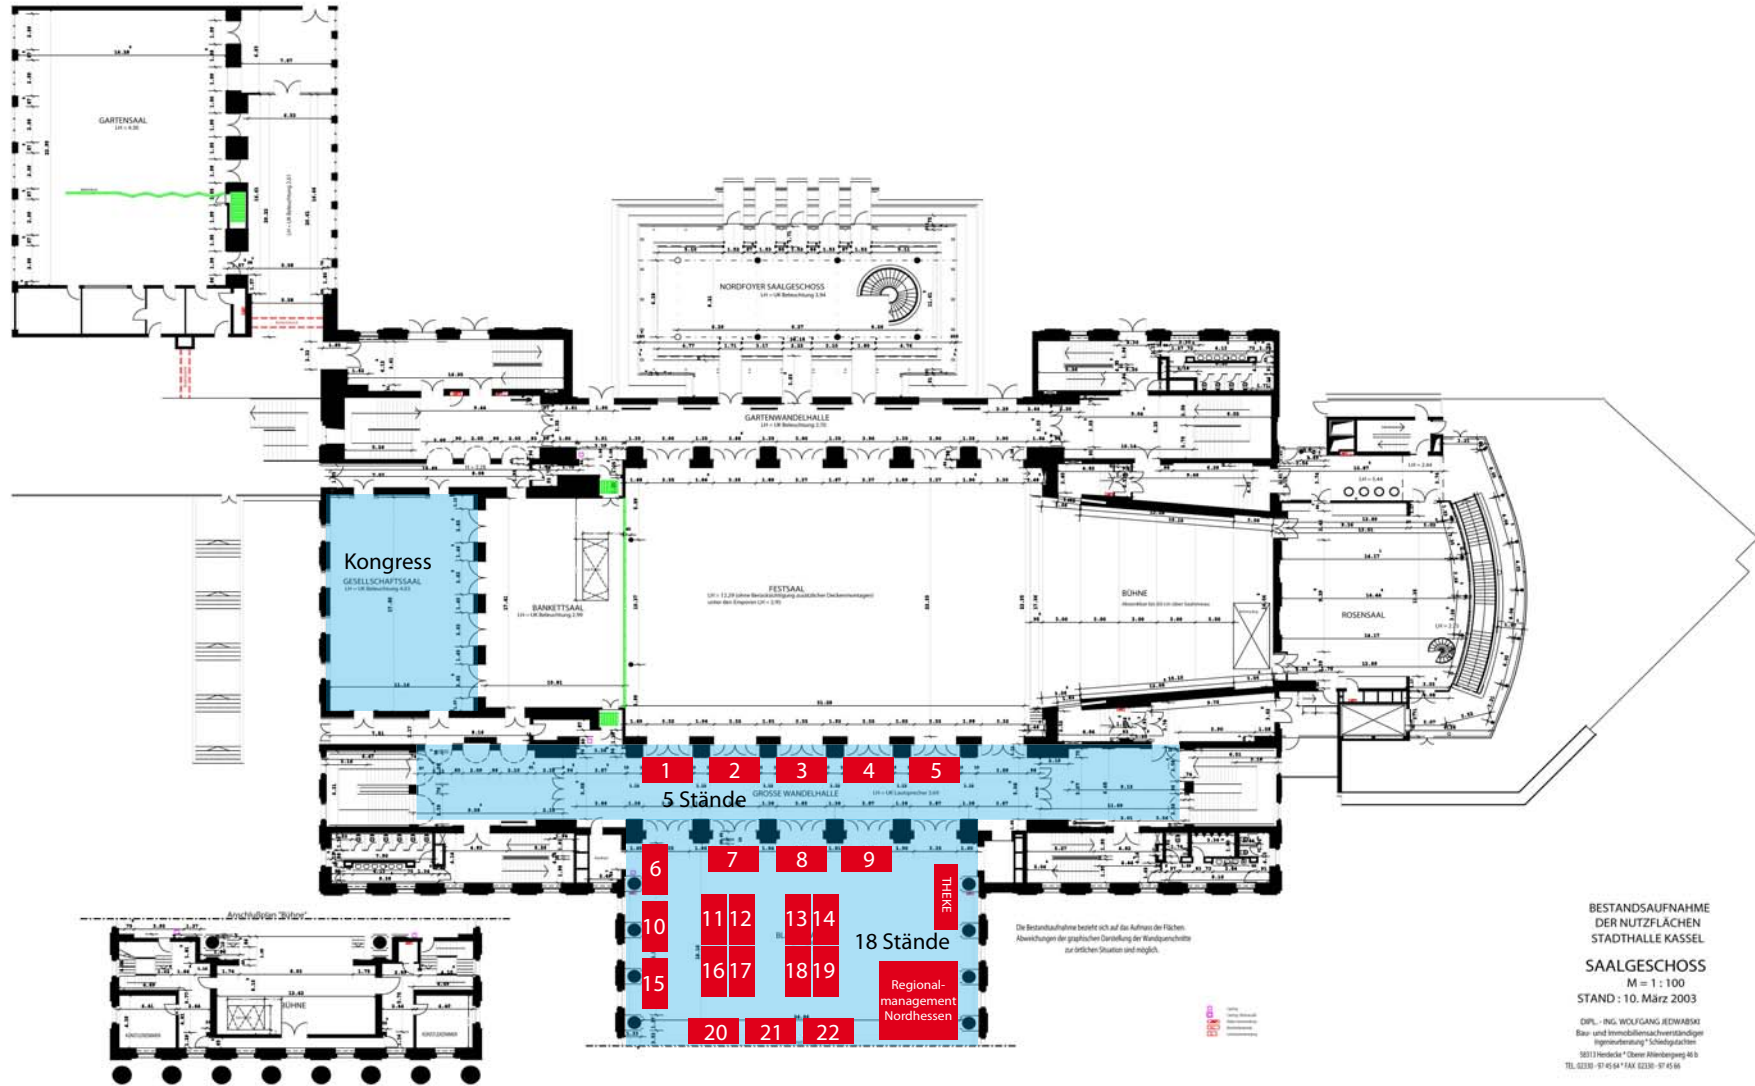

Hinweise zur Benutzung des Acrobat Readers finden Sie hier.

Legende Logistik-Tag 2010 am 22. Juni 2010

Standverteilung:

1. Schenker Deutschland AG
2. Kasseler Verkehrs-Gesellschaft AG
3. DB Training, Learning & Consulting
4. Arbeitsförderung Kassel-Stadt GmbH
5. AutoVision GmbH
6. Berufsakademie Nordhessen gGmbH
7. Espresso Deutschland GmbH
8. DHL Freight GmbH
9. LINDIG Fördertechnik GmbH
10. Fahr-Zeit Personalleasing GmbH & Co. KG
11. Gazeley Germany GmbH
12. Goldbeck West GmbH - Niederlassung Kassel
13. HDI-Gerling Industrie Versicherung AG, Hannover
14. Zufall logistics group
15. logistic people (Deutschland) GmbH - Niederlassung Kassel
16. OFB Projektentwicklung GmbH
17. ProLogis Germany Management GmbH
18. Schmitz Cargobull AG
19. Spedition Jakob Weets e.K.
20. Uniconsult - Universal Transport Consulting GmbH
21. Volkswagen Original Teile Logistik GmbH & Co. KG
22. Gründungsinitiative Frankfurt HOLM e.V.
23. Regionalmanagement Nordhessen GmbH & Wirtschaftsförderungsgesellschaften